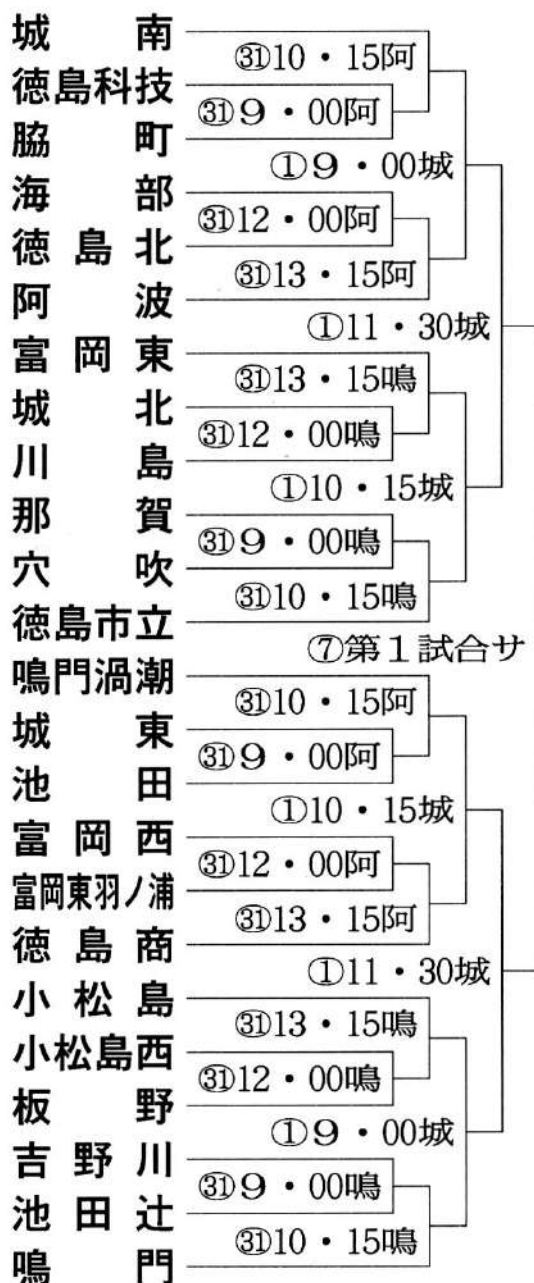

【男子】

【女子】

(丸数字は試合日、洋数字は試合開始予定時刻。阿は阿南光高、鳴は鳴門高、城は城南高、サはサンフラワードーム北島)