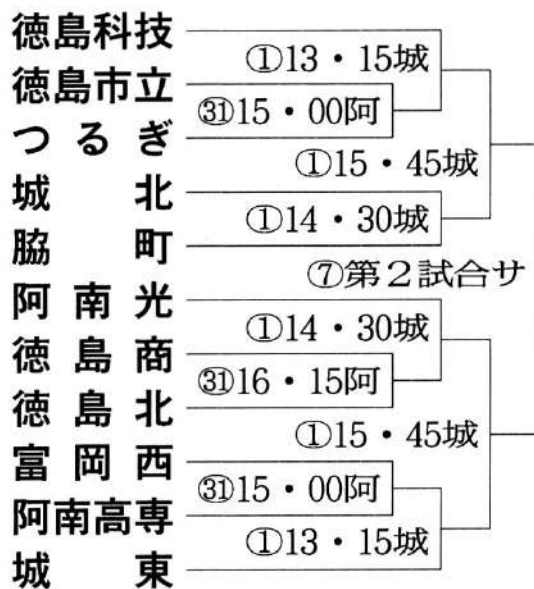

【男子】

【女子】

(丸数字は試合日、洋数字は試合開始予定時刻。阿は阿南光高、鳴は鳴門高、城は城南高、サはサンフラワードーム北島)